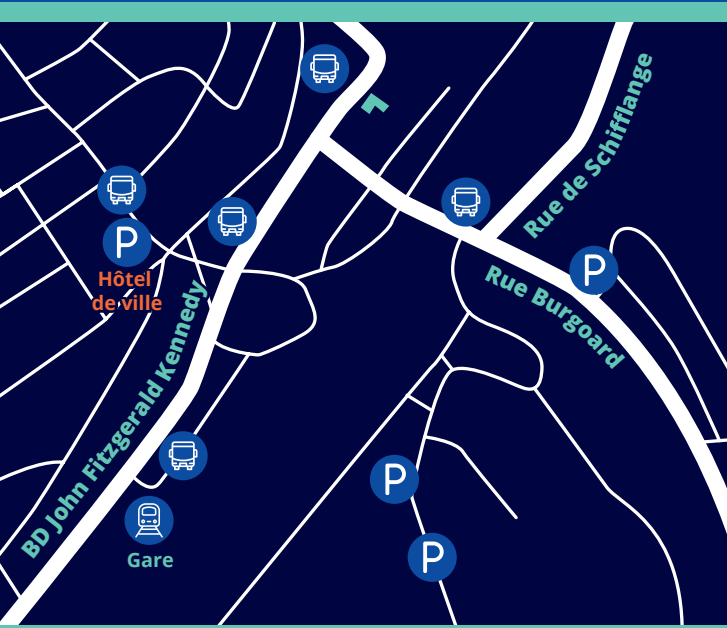

GREEN.
EVENTS

PacteNature
Ma commune s'engage pour la nature

Imprimé sur du papier
100 % recyclé

PacteClimat
Ma commune s'engage pour le climat

#LIEWENZUESCH